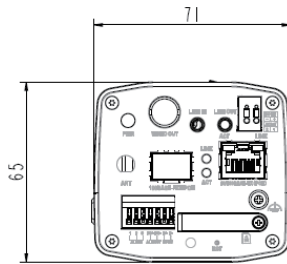

日夜型1080P

高清枪式无线网络摄像机

无线视频监控解决方案：

日夜型1080P高清枪式无线网络摄像机，主要为远程高清视频监控设计，适用于实时监控远端图像、监听远端声音的场合，利用内置亮衡模块通过4G网络进行传输，可以广泛应用于平安城市、道路、地铁、机场、学校、企业园区、楼宇、加油站、变电站、金融网点、监狱等实时高清监控环境。