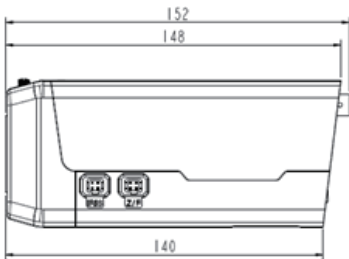

日夜型1080P

高清枪式无线网络摄像机

无线视频监控解决方案：

日夜型1080P高清枪式无线网络摄像机，主要为远程高清视频监控设计，适用于实时监控远端图像、监听远端声音的场合，利用内置亮衡模块通过4G网络进行传输，可以广泛应用于平安城市、道路、地铁、机场、学校、企业园区、楼宇、加油站、变电站、金融网点、监狱等实时高清监控环境。